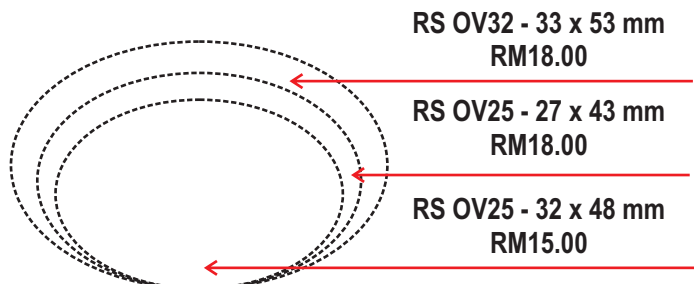

Normal Rubber Stamp

Chop Biasa

NO. CODE	Size (mm)	PRICE
RS 1	10 mm x 80 mm	RM 15.00
RS 2	12 mm x 41 mm	RM 15.00
RS 3	15 mm x 55 mm	RM 15.00
RS 4	18 mm x 60 mm	RM 15.00
RS 5	22 mm x 72 mm	RM 15.00

RS 1 DISAHKAN SALINAN SEPERTI DOKUMEN ASAL 10 mm x 80 mm

RS 2 RIZQI STAMP
PUTATAN, SABAH.
H/P : 017 217 9199 12 mm x 41 mm

RS 3 RIZQI STAMP
WISMA TJ & R, PUTATAN COURT,
MINI SHOP 7, PUTATAN.
88200 Kota Kinabalu, Sabah. 15 mm x 55 mm

RS 4 RIZQI STAMP
WISMA TJ & R, PUTATAN COURT,
MINI SHOP 7, PUTATAN.
88200 Kota Kinabalu, Sabah.
H/P : 017 217 9199 18 mm x 60 mm

RS 5 RIZQI STAMP
WISMA TJ & R, PUTATAN COURT,
MINI SHOP 7, PUTATAN.
88200 Kota Kinabalu, Sabah.
H/P : 017 217 9199
URL : www.mylabuan.net 22 mm x 72 mm

Price LOGO Redesign : RM10.00 - 30.00