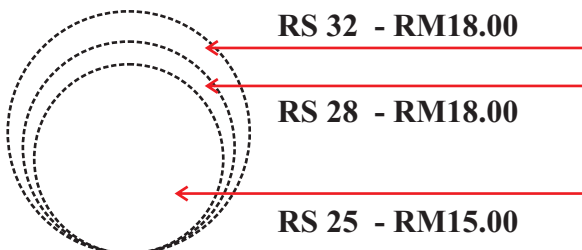

Normal Rubber Stamp

Chop Biasa

NO. CODE	Size (mm)	PRICE
RS 1	10 mm x 80 mm	RM 15.00
RS 2	12 mm x 41 mm	RM 15.00
RS 3	15 mm x 55 mm	RM 15.00
RS 4	18 mm x 60 mm	RM 15.00
RS 5	22 mm x 72 mm	RM 15.00

RS 1 DISAHKAN SALINAN SEPERTI DOKUMEN ASAL 10 mm x 80 mm

RS 2 RIZQI STAMP
PUTATAN, SABAH.
H/P : 017 217 9199 12 mm x 41 mm

RS 3 RIZQI STAMP
WISMA TJ & R, PUTATAN COURT,
MINI SHOP 7, PUTATAN.
88200 Kota Kinabalu, Sabah. 15 mm x 55 mm

RS 4 RIZQI STAMP
WISMA TJ & R, PUTATAN COURT,
MINI SHOP 7, PUTATAN.
88200 Kota Kinabalu, Sabah.
H/P : 017 217 9199 18 mm x 60 mm

RS 5 RIZQI STAMP
WISMA TJ & R, PUTATAN COURT,
MINI SHOP 7, PUTATAN.
88200 Kota Kinabalu, Sabah.
H/P : 017 217 9199
URL : www.mylabuan.net 22 mm x 72 mm

Price LOGO Redesign : RM10.00 - 30.00