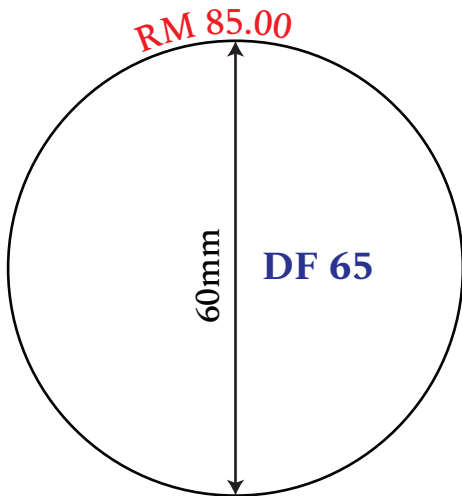

RizQi Copy Centre

Type of Rubber Stamp : Pre-Ink Stamp (DF)

DF 19

DF 26

DF 35

DF 42

DF 47

DF 50

DF 54

DF 65

Price : **RM 48.00**

DFOV 45

Price : **RM 50.00**

DFOV 49

Price : **RM 56.00**

DFOV 54

26mm	RM 40
	26

30mm	RM 42
	30

28mm	RM 46	RM 50	RM 55	RM 58	RM 67	RM 72
	43	55	67	78	91	103

33mm	RM 47
	38

32mm	RM 51	RM 57	RM 61	RM 74	RM 84
	55	67	78	91	103

33mm	RM 56
	55

43mm	RM 61	RM 80	RM 89	RM 100	RM 113
	55	67	78	91	103