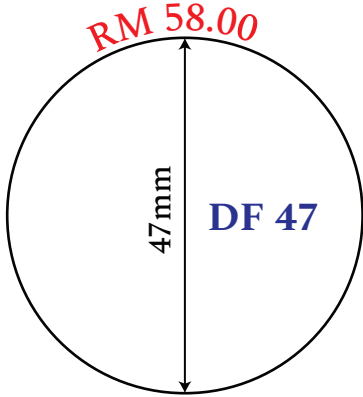

RizQi Copy Centre

Type of Rubber Stamp : Pre-Ink Stamp (DF)

DF 19

DF 26

DF 35

DF 42

DF 47

DF 50

26mm	RM 40
	26

30mm	RM 42
	30

28mm	RM 46	RM 50	RM 55	RM 58	RM 67	RM 72
	43	55	67	78	91	103

33mm	RM 47
	38

32mm	RM 51	RM 57	RM 61	RM 74	RM 84
	55	67	78	91	103

33mm	RM 56
	55

43mm	RM 61	RM 80	RM 89	RM 100	RM 113
	55	67	78	91	103