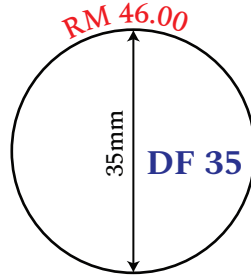

RizQi Copy Centre

Type of Rubber Stamp : Pre-Ink Stamp (DF)

DF 19

DF 26

DF 35

DF 42

DF 47

DF 50

26mm	RM 40
	26

30mm	RM 42
	30

28mm	RM 46	RM 50	RM 55	RM 58	RM 67	RM 72
	43	55	67	78	91	103

33mm	RM 47
	38

32mm	RM 51	RM 57	RM 61	RM 74	RM 84
	55	67	78	91	103

33mm	RM 56
	55

43mm	RM 61	RM 80	RM 89	RM 100	RM 113
	55	67	78	91	103