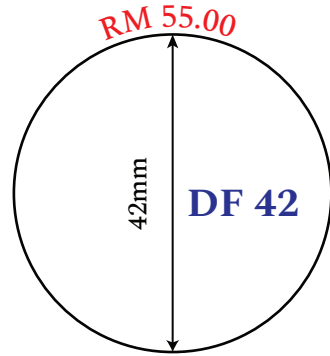

RizQi Copy Centre

Type of Rubber Stamp : Pre-Ink Stamp (DF)

DF 19

DF 26

DF 35

DF 42

DF 47

DF 50

26mm	RM 40
	26

30mm	RM 42
	30

28mm	RM 46	RM 50	RM 55	RM 58	RM 67	RM 72
	43	55	67	78	91	103

33mm	RM 47
	38

32mm	RM 51	RM 57	RM 61	RM 74	RM 84
	55	67	78	91	103

33mm	RM 56
	55

43mm	RM 61	RM 80	RM 89	RM 100	RM 113
	55	67	78	91	103