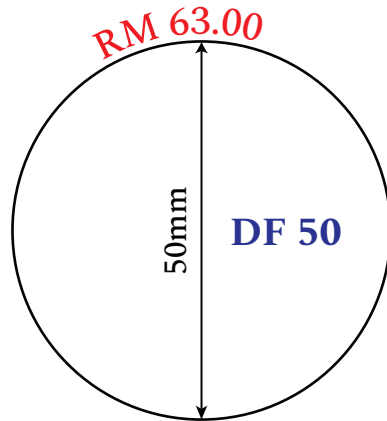

RizQi Copy Centre

Type of Rubber Stamp : Pre-Ink Stamp (DF)

DF 19

DF 26

DF 35

DF 42

DF 47

DF 50

DF 54

DF 65

Price : **RM 48.00**

DFOV 45

Price : **RM 50.00**

DFOV 49

Price : **RM 56.00**

DFOV 54

26mm	RM 40
	26

30mm	RM 42
	30

28mm	RM 46	RM 50	RM 55	RM 58	RM 67	RM 72
	43	55	67	78	91	103

33mm	RM 47
	38

32mm	RM 51	RM 57	RM 61	RM 74	RM 84
	55	67	78	91	103

33mm	RM 56
	55

43mm	RM 61	RM 80	RM 89	RM 100	RM 113
	55	67	78	91	103