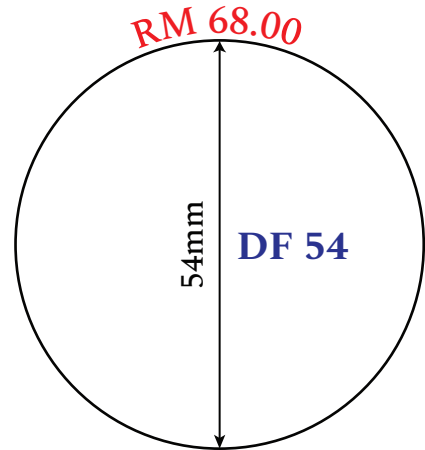

RizQi Copy Centre

Type of Rubber Stamp : Pre-Ink Stamp (DF)

DF 19

DF 26

DF 35

DF 42

DF 47

DF 50

DF 54

DF 65

Price : **RM 48.00**

DFOV 45

Price : **RM 50.00**

DFOV 49

Price : **RM 56.00**

DFOV 54

26mm	RM 40
	26

30mm	RM 42
	30

28mm	RM 46	RM 50	RM 55	RM 58	RM 67	RM 72
	43	55	67	78	91	103

33mm	RM 47
	38

32mm	RM 51	RM 57	RM 61	RM 74	RM 84
	55	67	78	91	103

33mm	RM 56
	55

43mm	RM 61	RM 80	RM 89	RM 100	RM 113
	55	67	78	91	103